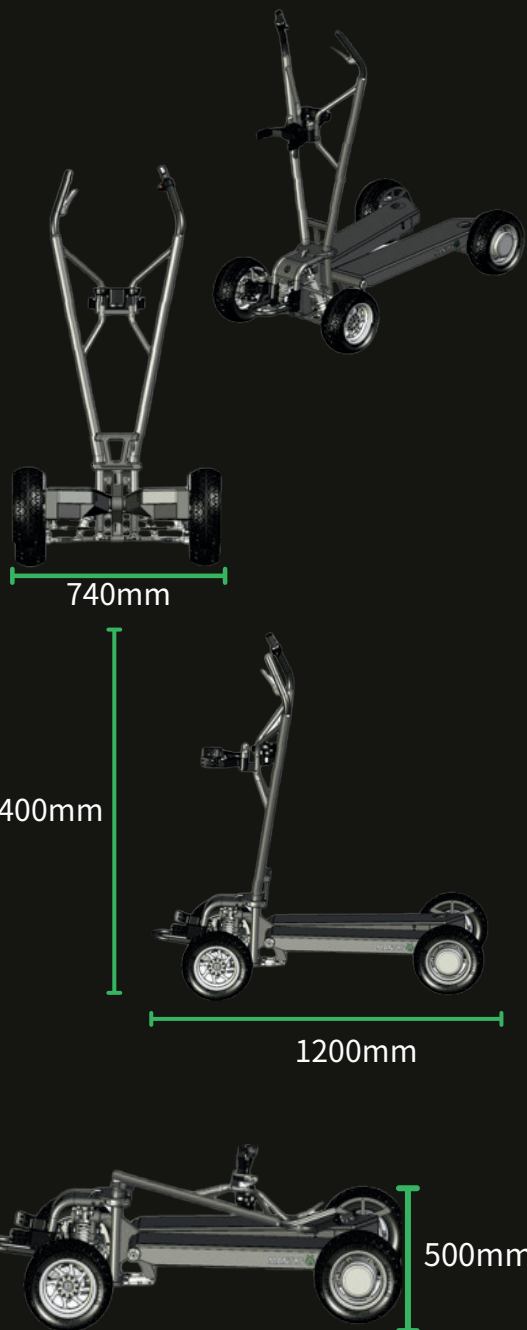

# ELECTRIC SCOOTER

Stylish

Active

Safety

一人用電動4輪車

MANTYS Model 2.0

Made in Japan

*Debut*

# MANTYS Model 2.0 商品スペック

外見寸法(mm)	1200×740×1400
折り畳み寸法(mm)	1200×740×500
重量	38Kg
最高速度(H/M/L設定あり)	16Km/h
走行可能ホール数	36ホール
バッテリー	リン酸鉄リチウムイオンバッテリー
モーター	600W
サスペンション	左右独立サスペンション